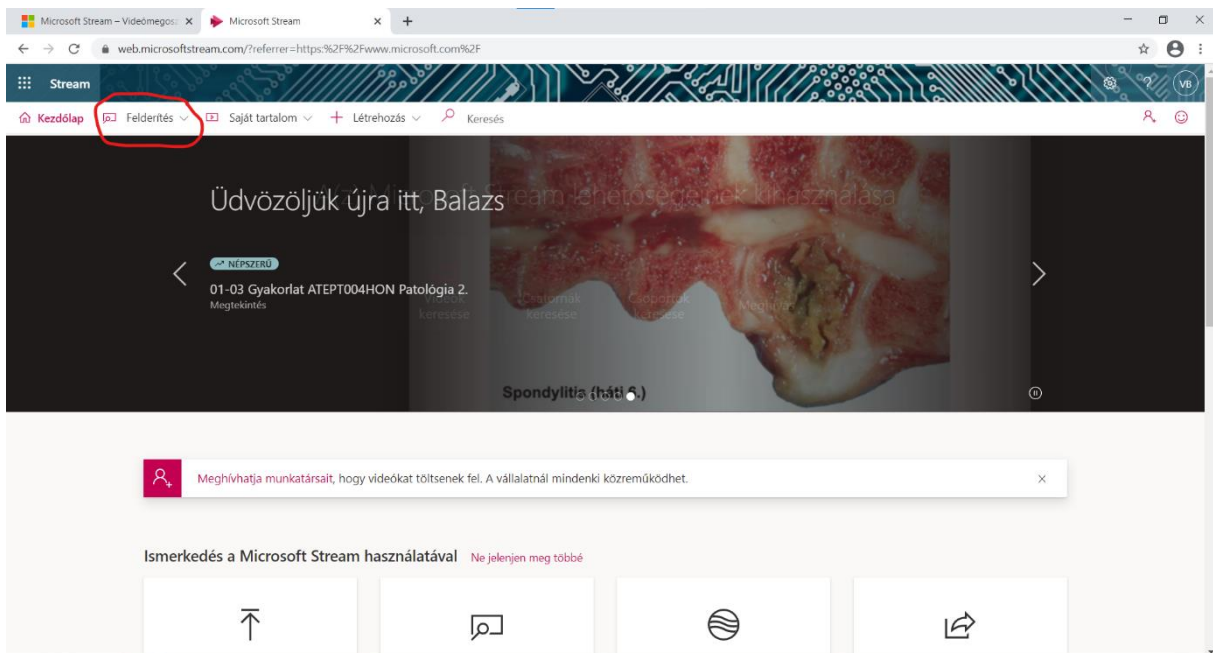

Nem tud bejelentkezni a fiókjába?

Bejelentkezés a Windows Hellóval vagy biztonsági kulccsal

Vissza Tovább

Használati feltételek Adatvédelem és cookie-k

Ezután pedig a hozzátartozó jelszót és nyomjuk meg a Bejelentkezés gombot:

Bejelentkezés után be fogja hozni a kezdőoldalt amelyen a bal felsősarokban megtalálható a felderítés:

A Felderítés menügombra kattintva kihoz egy menüsort amelyn az Emberek menüpontot kell kiválasztani:

Ezután pedig arra az előadó teremre kell rákeresni amelyben az adott előadása volt (jelen esetben a Hetzel Előadó) és az enter lenyomásával rá fog keresni az előadóra:

Az enter lenyomása után fel fogja dobni az adott előadót és rá kell kattintani, hogy bele léphessünk: