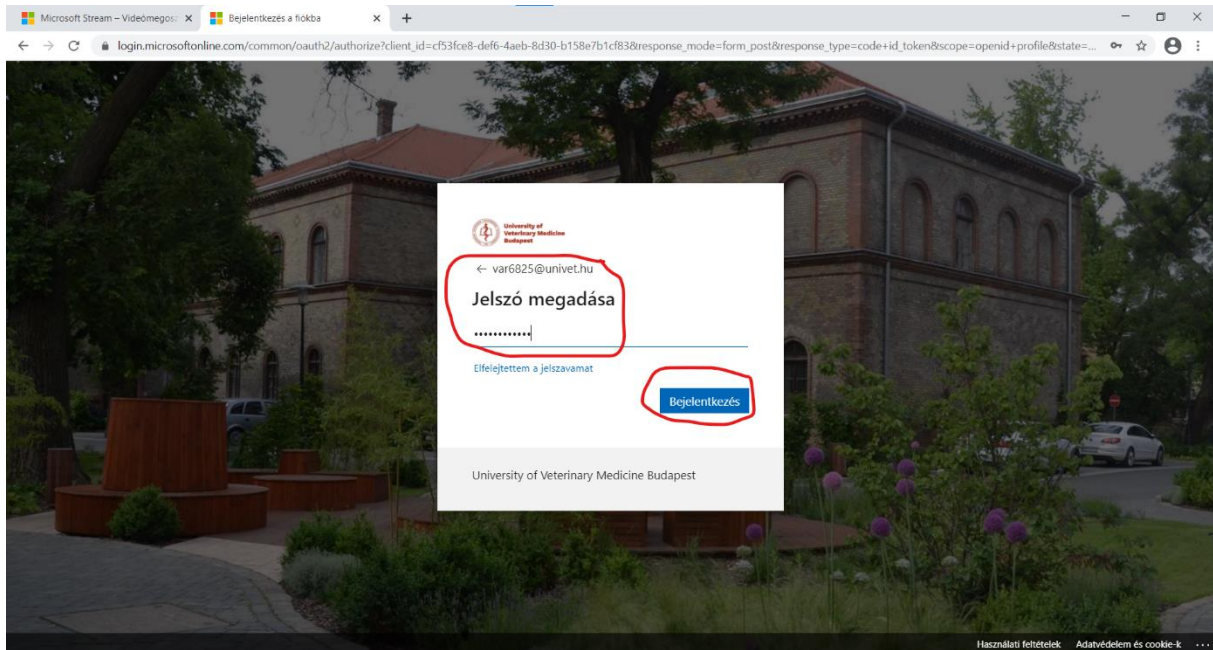

Dokumentáció a Videómegosztásokról

A videók eléréséhez először be kell lépni a Microsoft Stream weboldalára az alábbi linken:

<https://www.microsoft.com/hu-hu/microsoft-365/microsoft-stream>

Miután megkaptuk a kért weboldalt be kell jelentkezni az Egyetemi E-mail címmel és jelszóval:

Microsoft Stream
Motiválás és tájékoztatás intelligens videóval

Csomagok és árak Bejelentkezés

A működés megtekintése >

Élő és felvett események közvetítése a Microsoft 365-ben
Az akár 10 ezer fős eseményekkel hatékonyabbá teheti a kommunikációt, a céges értekezleteket és a képzéseket. Mindenki tökéletes minőségben láthatja a videót a weben és a mobilappokban – otthon, az irodában és útközben is.¹

<https://go.microsoft.com/fwlink/p/?LinkID=2028269&clid=0x40e&culture=hu-hu&country=...>

Bejelentkezésnél az Univetes Emailcímet meg kell adni és rányomni a Tovább gombra:

Microsoft
Bejelentkezés
var6825@univet.hu

Nem tud bejelentkezni a fiókjába?

Bejelentkezés a Windows Hellóval vagy biztonsági kulccsal

Vissza Tovább

Használati feltételek Adatvédelem és cookie-k

Ezután pedig a hozzátartozó jelszót és nyomjuk meg a Bejelentkezés gombot: