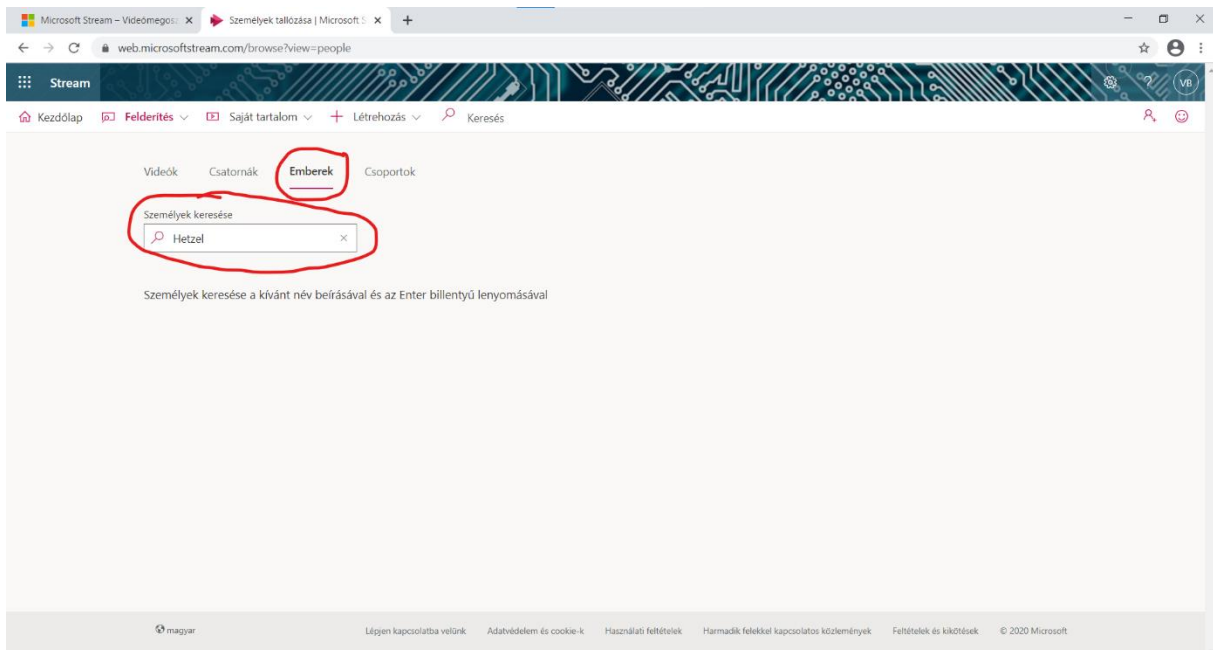

Ezután pedig arra az előadó teremre kell rákeresni amelyben az adott előadása volt (jelen esetben a Hetzel Előadó) és az enter lenyomásával rá fog keresni az előadóra: