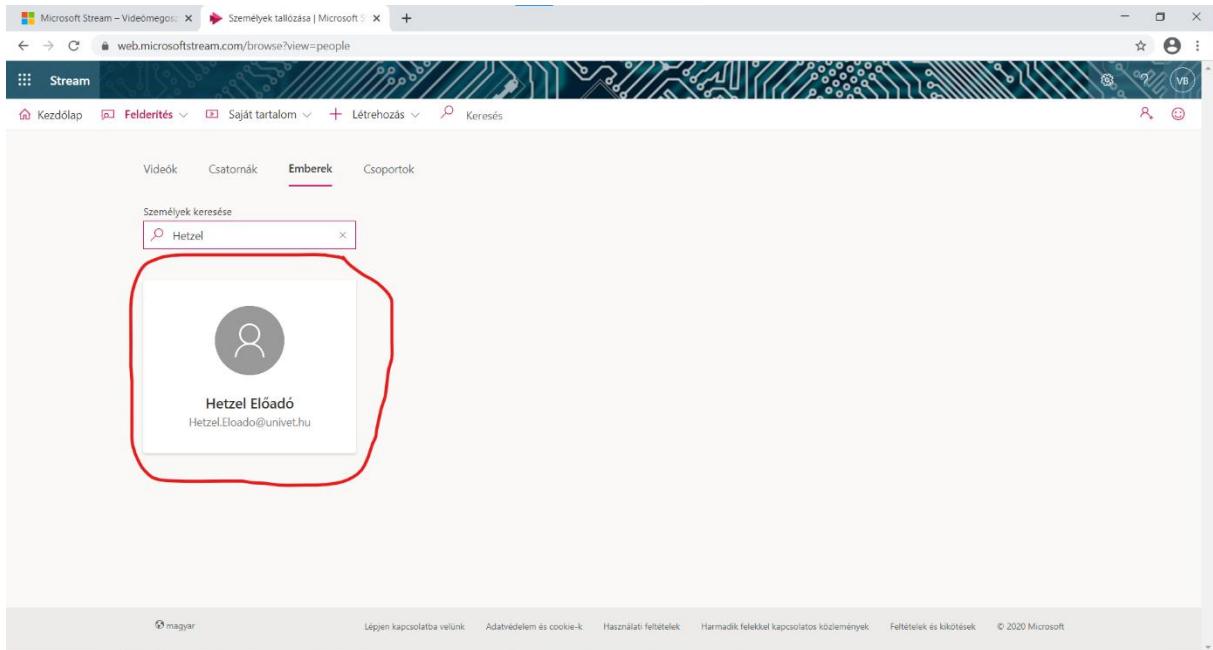

Bejelentkezés után be fogja hozni a kezdőoldalt amelyen a bal felsősarokban megtalálható a felderítés:

A Felderítés menügombra kattintva kihoz egy menüsort amelyn az Emberek menüpontot kell kiválasztani:

Ezután pedig arra az előadó teremre kell rákeresni amelyben az adott előadása volt (jelen esetben a Hetzel Előadó) és az enter lenyomásával rá fog keresni az előadóra:

Az enter lenyomása után fel fogja dobni az adott előadót és rá kell kattintani, hogy bele léphessünk: