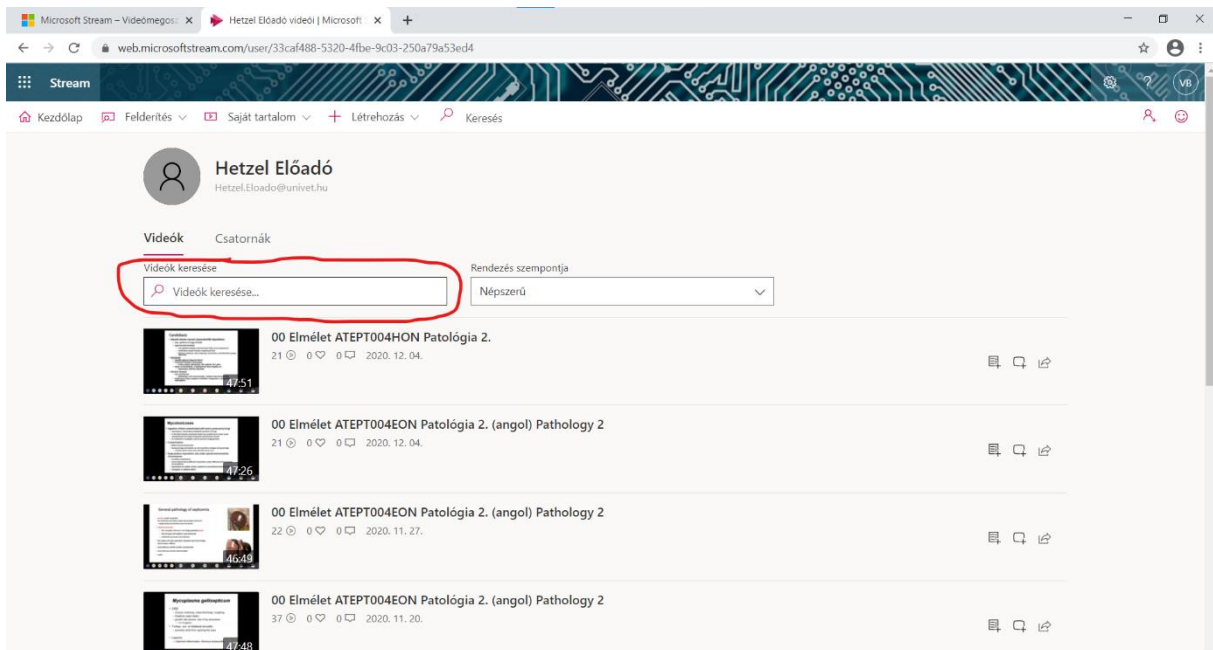

Nem tud bejelentkezni a fiókjába?

Bejelentkezés a Windows Hellóval vagy biztonsági kulccsal

Vissza Tovább

Használati feltételek Adatvédelem és cookie-k

Ezután pedig a hozzátartozó jelszót és nyomjuk meg a Bejelentkezés gombot:

Bejelentkezés után be fogja hozni a kezdőoldalt amelyen a bal felsősarokban megtalálható a felderítés:

A Felderítés menügombra kattintva kihoz egy menüsort amelyn az Emberek menüpontot kell kiválasztani:

Ezután pedig arra az előadó teremre kell rákeresni amelyben az adott előadása volt (jelen esetben a Hetzel Előadó) és az enter lenyomásával rá fog keresni az előadóra:

Az enter lenyomása után fel fogja dobni az adott előadót és rá kell kattintani, hogy bele léphessünk:

Ezután ki fogja listázni az Előadóban le Streamelt összes előadást:

A fentebb jelölt „Videók keresése” keresőbe írjuk be az adott tantárgy Neptunkódját, ezután nyomjunk meg az entert és ki fogja listázni az ahhoz a Neptunkódhoz tartozó előadásokat: