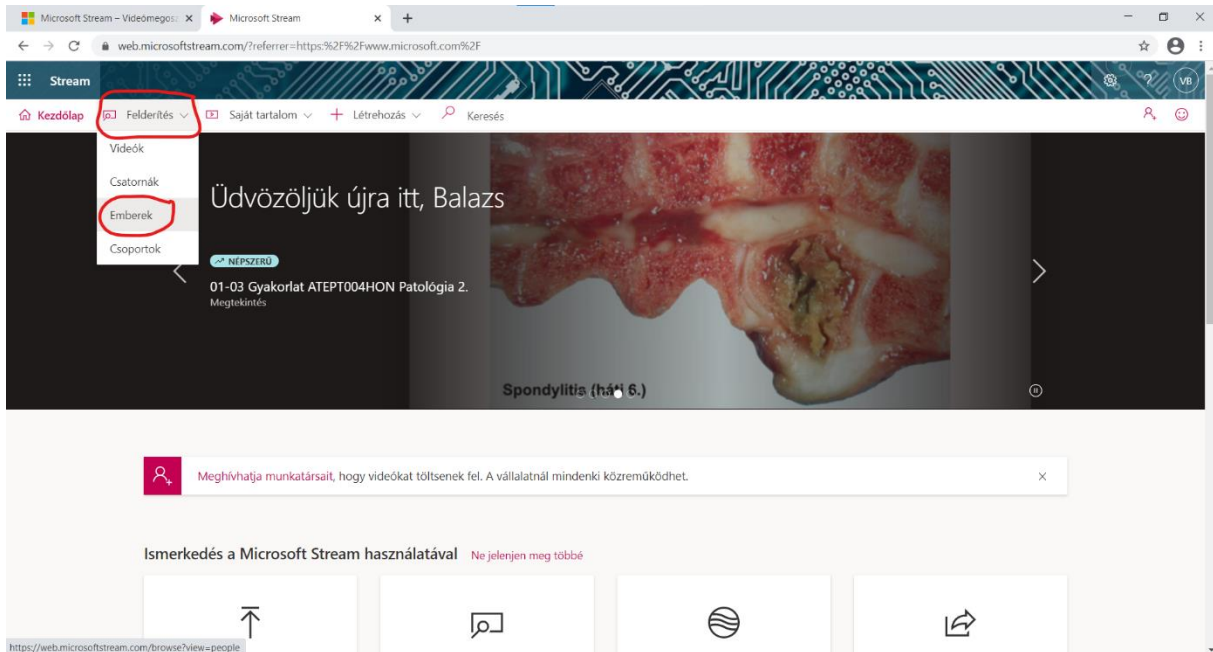

Nem tud bejelentkezni a fiókjába?

Bejelentkezés a Windows Hellóval vagy biztonsági kulccsal

Vissza Tovább

Használati feltételek Adatvédelem és cookie-k

Ezután pedig a hozzátartozó jelszót és nyomjuk meg a Bejelentkezés gombot:

Bejelentkezés után be fogja hozni a kezdőoldalt amelyen a bal felsősarokban megtalálható a felderítés:

A Felderítés menügombra kattintva kihoz egy menüsort amelyn az Emberek menüpontot kell kiválasztani:

Ezután pedig arra az előadó teremre kell rákeresni amelyben az adott előadása volt (jelen esetben a Hetzel Előadó) és az enter lenyomásával rá fog keresni az előadóra:

Az enter lenyomása után fel fogja dobni az adott előadót és rá kell kattintani, hogy bele léphessünk: